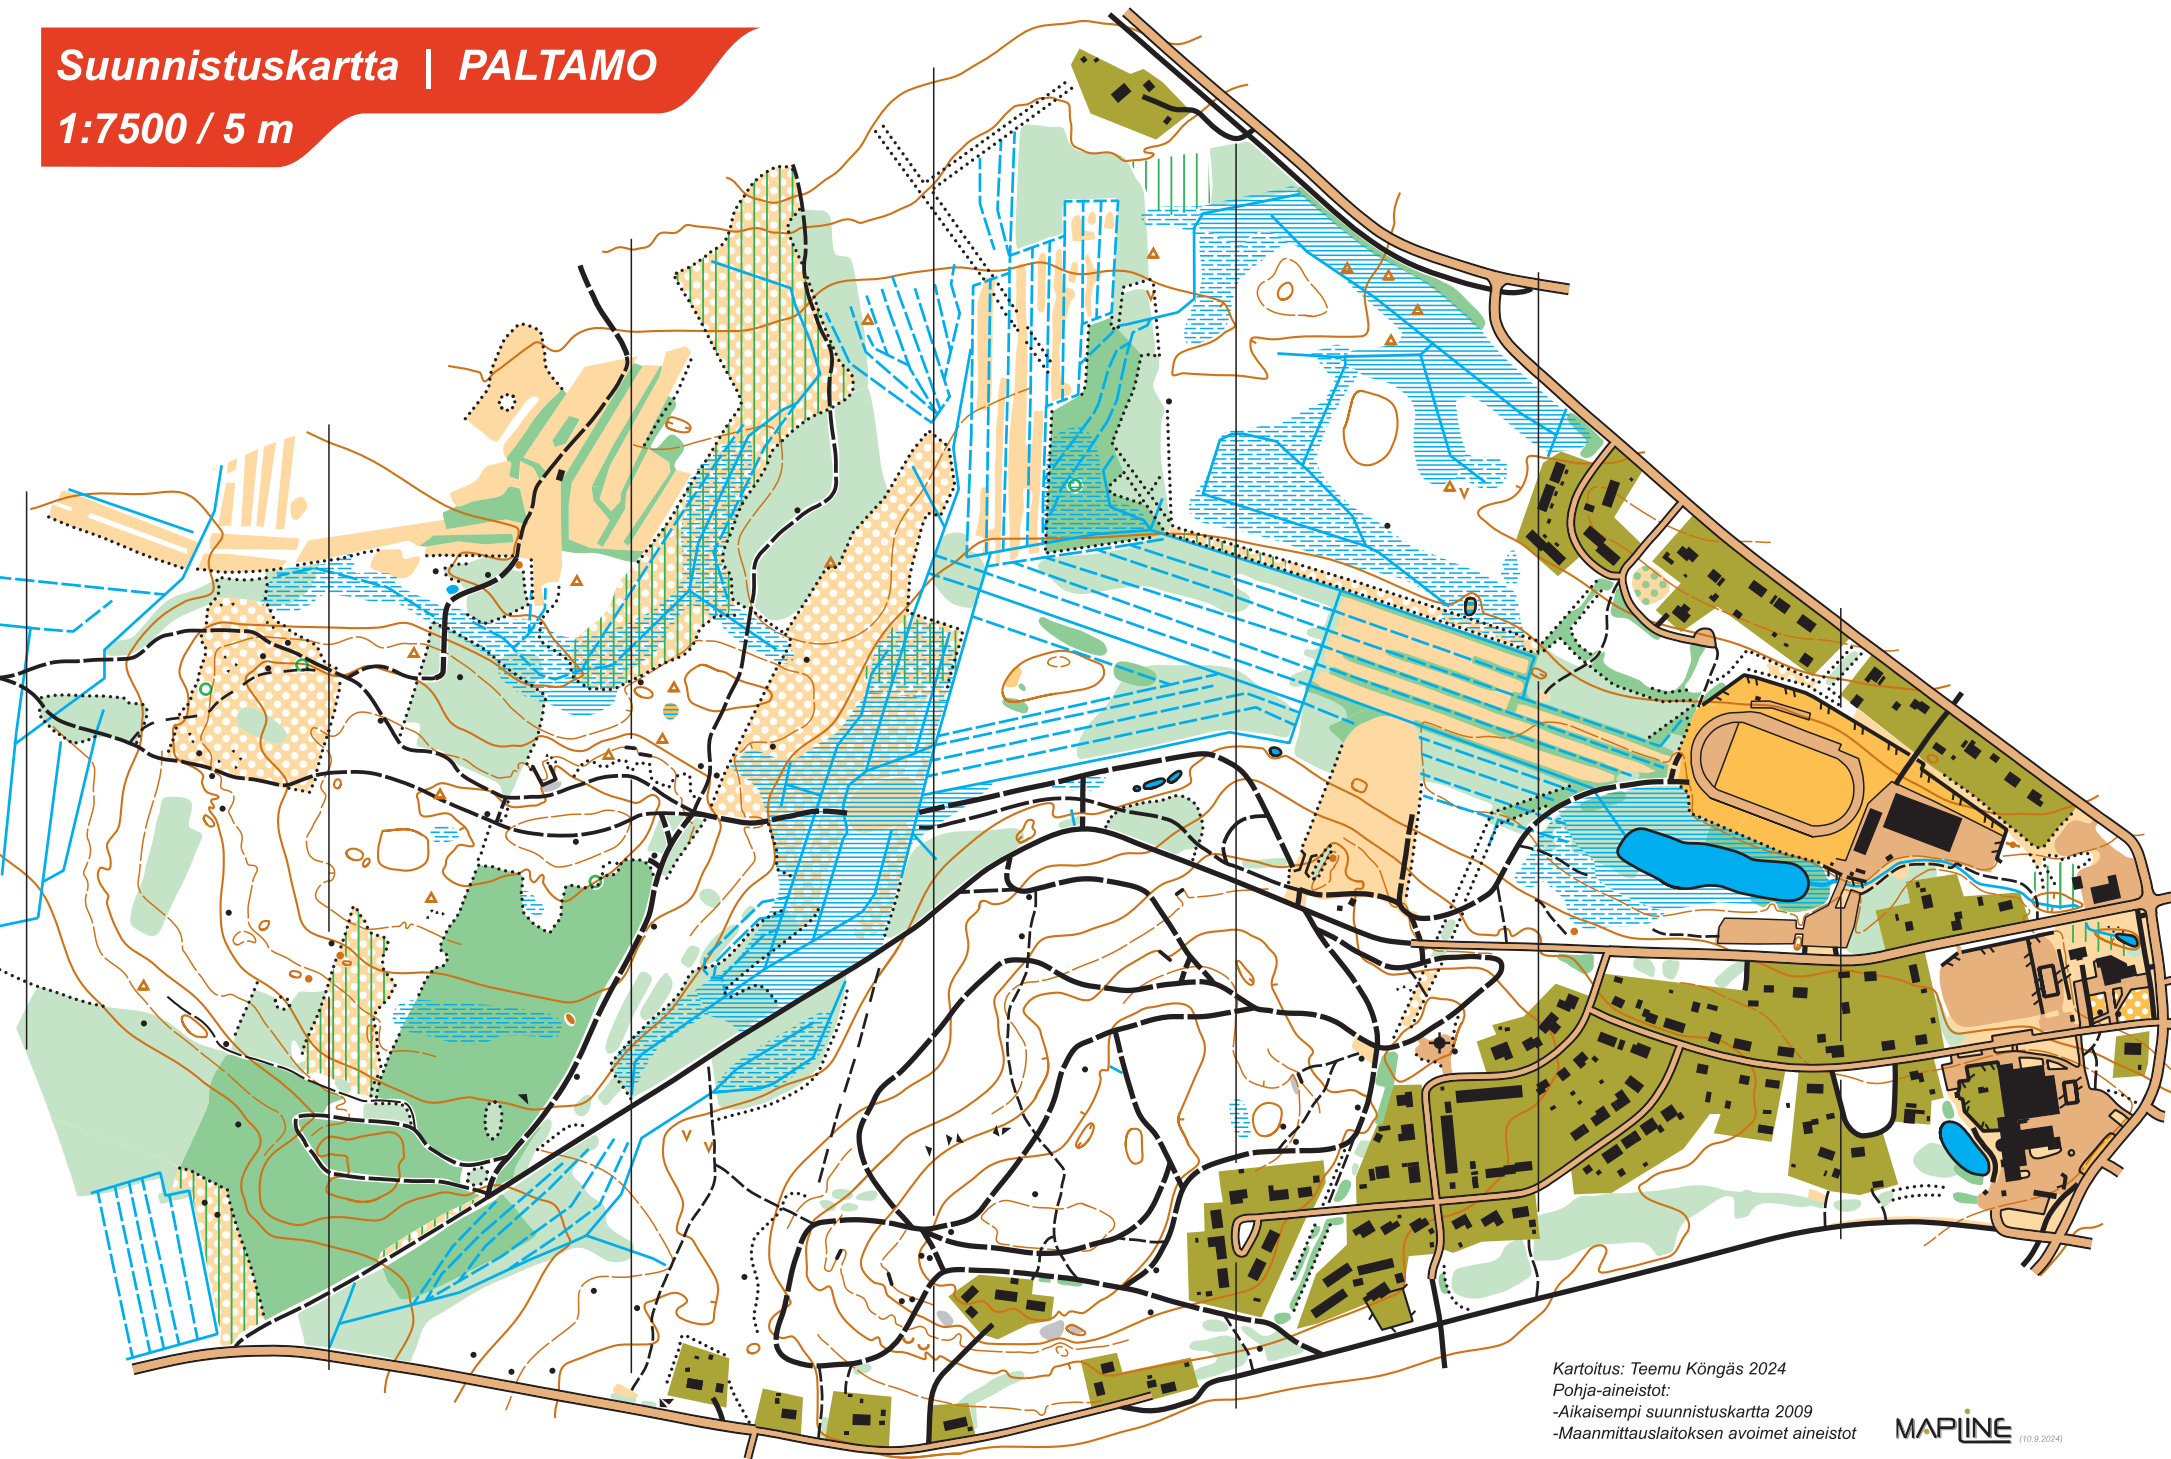

# Suunnistuskartta | PALTAMO

1:7500 / 5 m

Kartoitus: Teemu Kõngäs 2024

Pohja-aineistot:

-Aikaisempi suunnistuskartta 2009

-Maanmittauslaitoksen avoimet aineistot