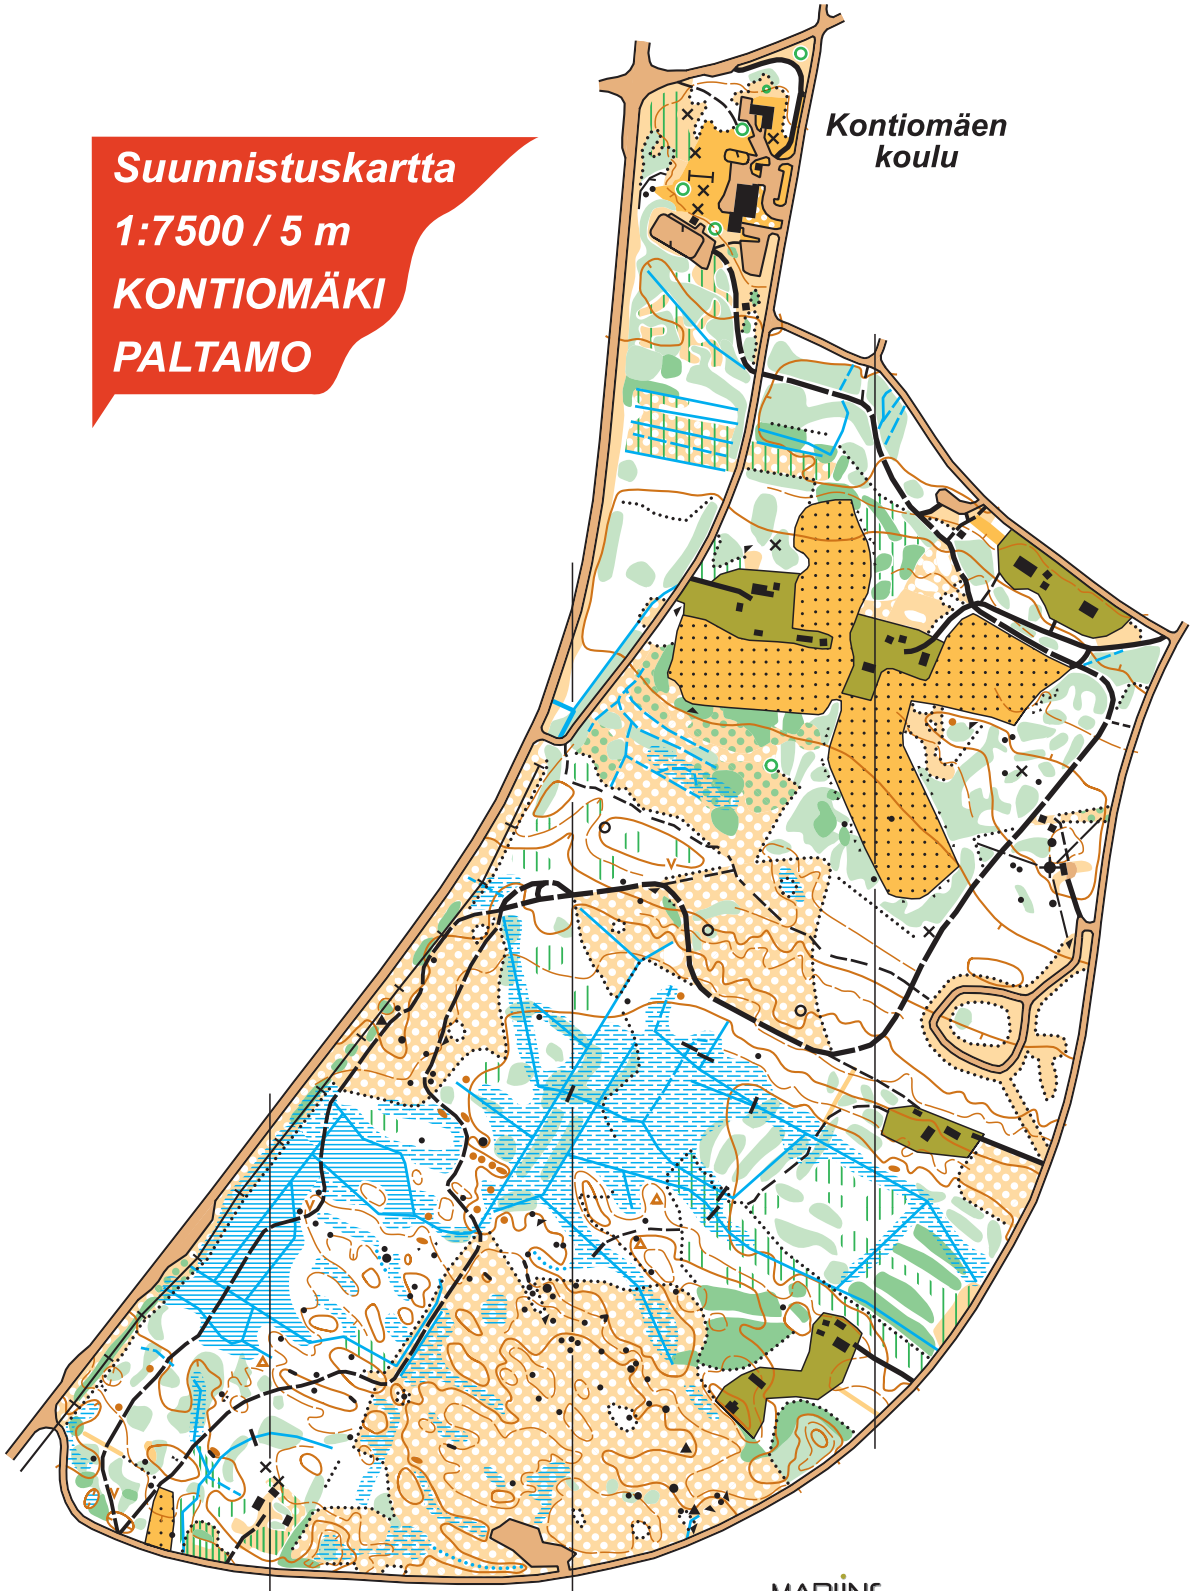

Suunnistuskartta

1:7500 / 5 m

KONTIOMÄKI

PALTAMO

**Kontiomäen
koulu**

MAPLINE
(10.9.2024)

Kartoitus: Joni Korhonen 2024

Pohja-aineistot:

-Maanmittauslaitoksen avoimet aineistot